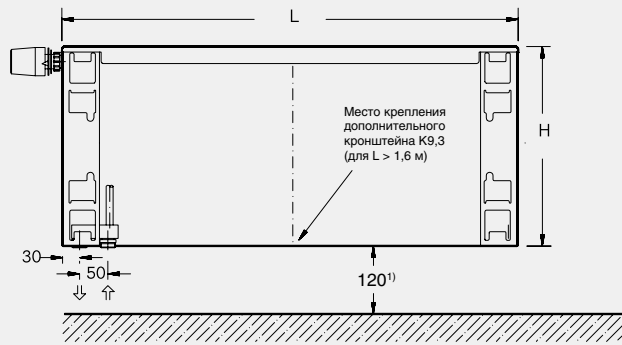

**Logatrend VK-Profil**

Вид сзади

Тип 10/11

Тип 20/21/22/30/33

<sup>1)</sup> Рекомендуемое расстояние от пола - 120 мм

<sup>2)</sup> Заводская установка. При монтаже положение точек крепления можно менять, так как переходник можно смещать по горизонтали.