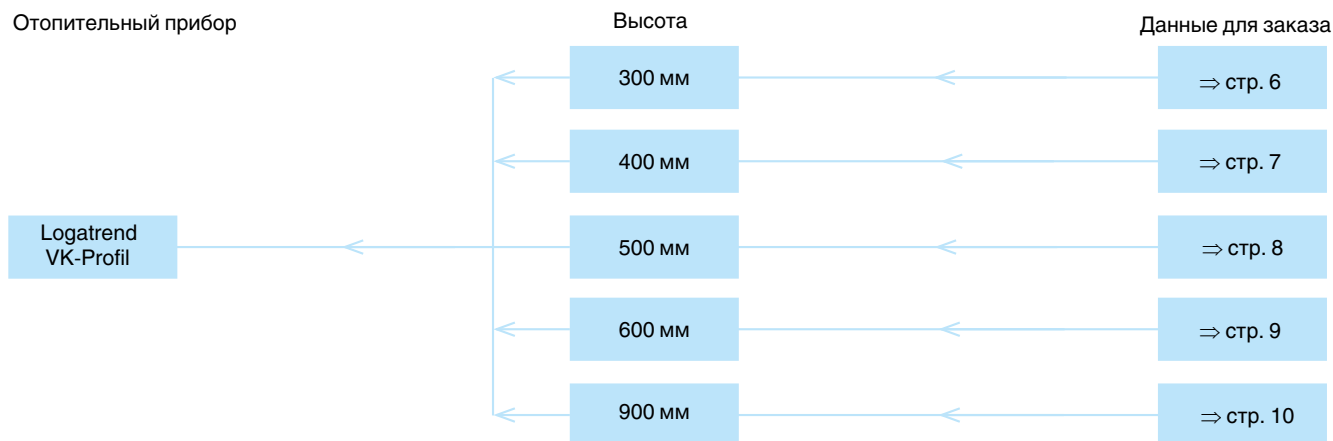

**Обзор вариантов**

**Характеристики и особенности**

**Современная, технически совершенная конструкция с привлекательным дизайном и высокой надежностью**

- Поставляется 7 типов, 15 длин (400 - 3000 мм) и 5 высот (300 - 900 мм)
- Тепловая мощность проверена и зарегистрирована по ГОСТ 31311-2005
- 5 лет гарантии