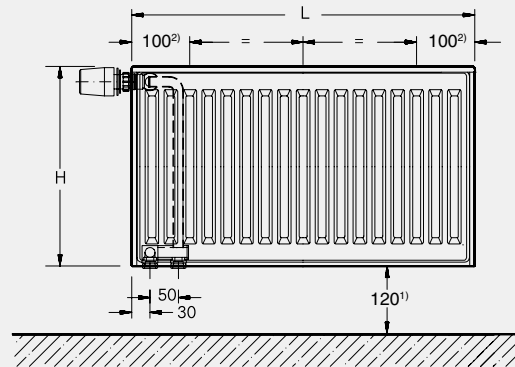

**Logatrend VK-Profil**

Вид сзади

Тип 10/11

Тип 20/21/22/30/33

<sup>1)</sup> Рекомендуемое расстояние от пола - 120 мм

<sup>2)</sup> Заводская установка. При монтаже положение точек крепления можно менять, так как переходник можно смещать по горизонтали.