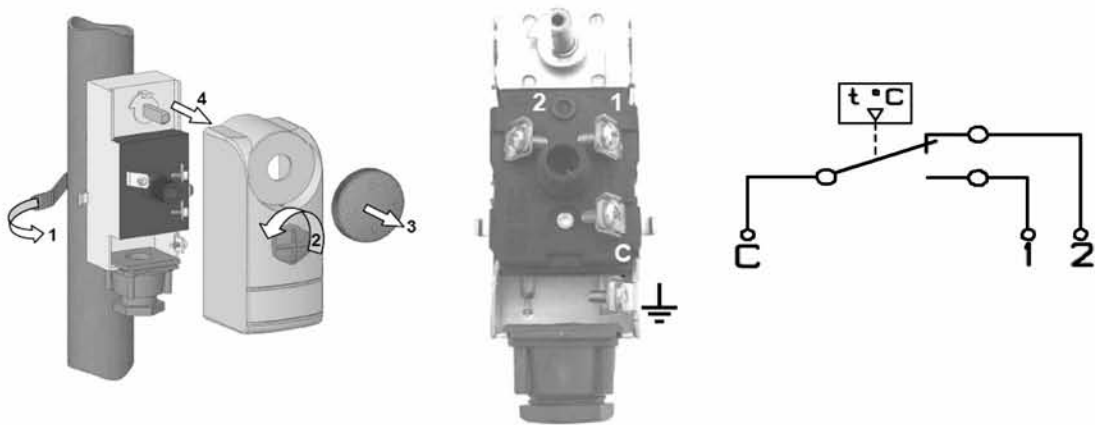

Описание

Накладной термостат WTC является регулятором температуры и применяется для управления температурным режимом систем отопления посредством регулирования температуры подающих или обратных трубопроводов и управления насосами, горелками, электротермическими приводами, соляными системами, тепловыми насосами. Функционирование термостата основано на принципе теплового расширения жидкости, находящейся в специальной капсуле. Это обеспечивает более точное и быстрое реагирование на изменение температуры теплоносителя.

Исполнение

Регулятор температуры с жидкостнонаполненной капсулой в жаропрочном пластмассовом корпусе. Функционирует как электрический переключатель, снабжен пружиной для крепления на трубопроводах диаметром до 2". Установочная ручка снаружи (WTC-ES) или внутри (WTC-IS) корпуса.

Функция

Жидкость в капсуле реагирует на повышение температуры и расширяется. Это расширение передается на переключатель, который замыкает или размыкает электрические контакты.

Технические характеристики

Пределы установки	30 – 90 °C
Сила тока при переключении	16 (4) A, 250 В / 6 (1) A, 400 В
Точность срабатывания	5 К
Макс. температура	110 °C
Электрическая защита	IP 40
Материалы крышки/основы	Пластик ABS V0 / Гальванизированная сталь
Размеры	107 x 45 x 53 мм

Установка и электрическое подключение:

Типы и номера артикулов:

WTC-ES	04 04 302	Накладной термостат, ручка снаружи
WTC-IS	04 04 402	Накладной термостат, ручка под крышкой

Watts Industries Deutschland GmbH · Geschäftsbereich Export Osteuropa

Godramsteiner Hauptstr. 167 · 76829 Landau · Deutschland

Tel. +49 63 41 96 56-212 · Fax +49 63 41 96 56-213

E-mail info@wattsindustries.de · Internet www.wattsindustries.com